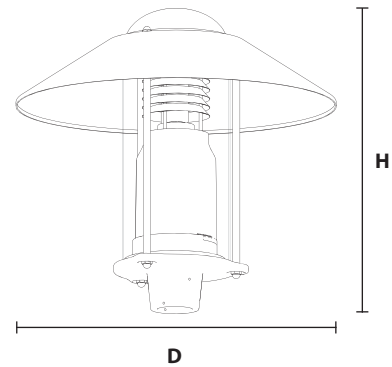

Fixation

En top : Ø60 (autres diamètres sur demande)
Profondeur d'emmanchement : 80 mm

Couleur standard

Blanc pur RAL 9010, gris 2150 sablé ou gris 2900 sablé

Technical characteristics

Materials

Canopy: embossed aluminium
Base: injected cast aluminium
Louver: stainless steel
Protection: ME (PC on request) extruded

Protection Shape

Standard: Tubular

Protection Finish

Standard: Diffused white
Optional: Transparent

Optical

Kind: flat reflector
Optional: louver

Maximum Power

HPS/MH (high pressure sodium): 100 W
Cosmo: 90 W

Mounting

Top mounted Ø60 (other diameters on request)
Depth of insertion: 80 mm

Color standard

Pure white RAL 9010, 2150 textured grey or 2900 textured grey

Sylésis

Promenades urbaines
Urbaines promenades

☼ **Classe électrique**
1 et 2

☼ **Electric class**
1 and 2

+ Dôme droit
Straight dome

+ Appareillage démontable par
quart de tour
Controlgear dismantling
with quarter turn

Sylésis 600

Poids (kg)/Weight.....8

SCX (m²)/CXS.....0,09

Indice de protection