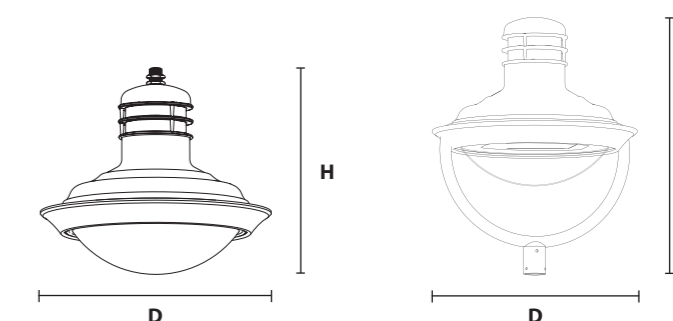

Electric class

1 and 2

	Rognac C650	Rognac C665

Poids (kg)/Weight.....4,2 6,1

SCX (m²)/CXS..... 0,07 0,09

Indice de protection

Protection index

Bloc optique..... IP 66 ..... IP 66

Optical unit

Logement électrique..... IP 65 ..... IP 65

Electrical Housing

Énergie de choc..... IK 06 ..... IK 06

Shock resistance

Dimensions (mm)

Size	D	H	D	H
	550	480	650	560

Options

Event IP 68
IK 10 sur demande
Déconnexion à l'ouverture
IP 68 vent
IK 10 on request
Disconnects upon opening