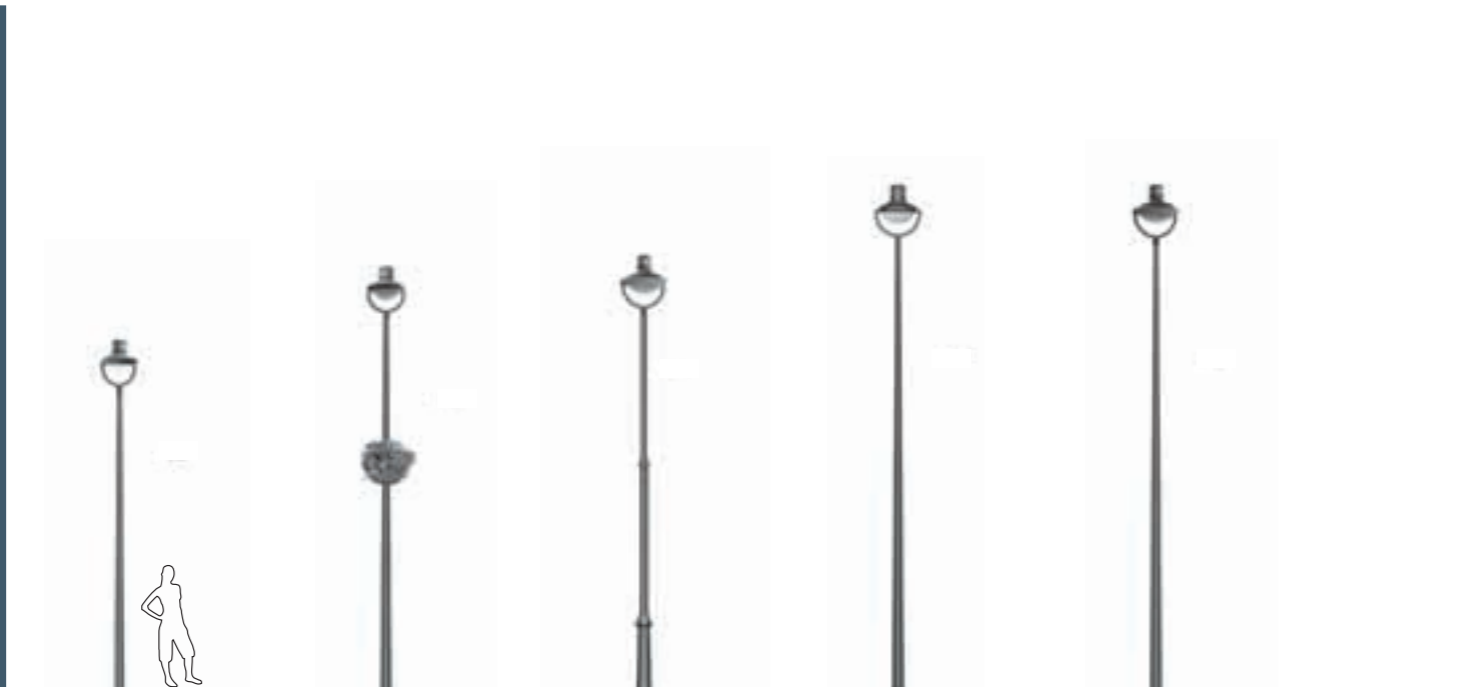

- A - Jima 400
- B - Jima 500
- C - Ilion 500
- D - Jima 600
- E - Jima 600

CONSOLE Lycos
Lycos BRACKET