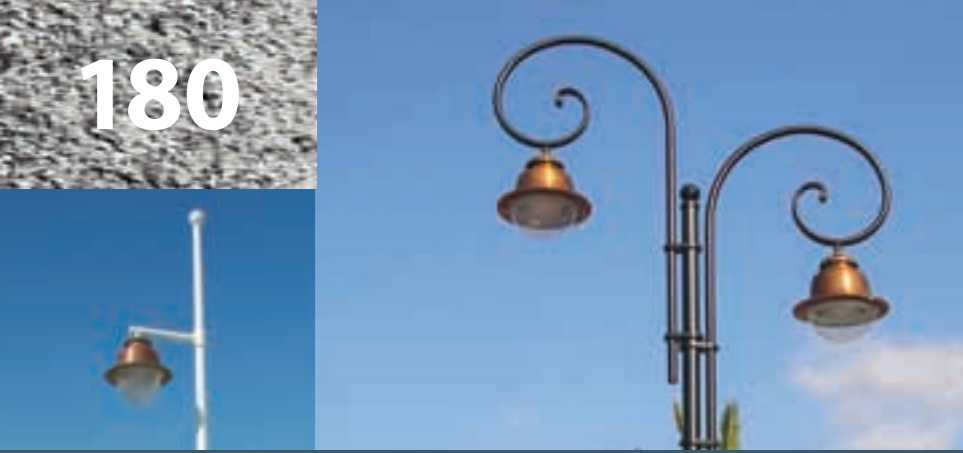

Myrina

Éclairage intemporel
Intemporal lighting

CONSOLE **St-André**
St-André BRACKET

Myrina
Propositions d'ensembles
Suggestions for ensembles

CONSOLE **Tillandsia**
Tillandsia BRACKET