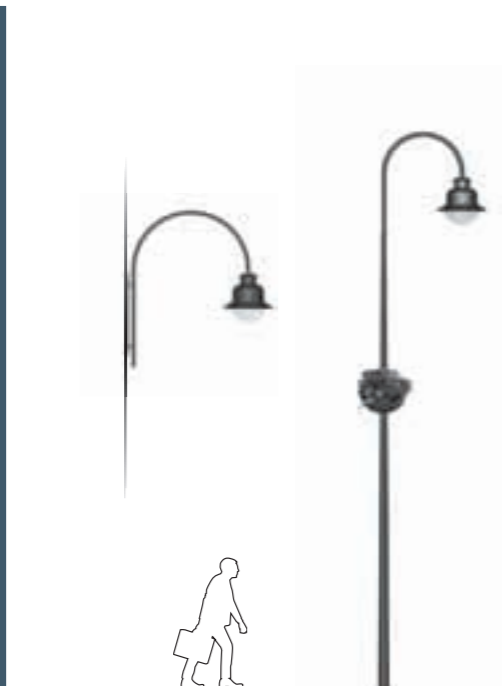

Disponible en cuivre, en laiton ou peint, suspendu ou sur lyre, avec une vasque ronde ou en ogive, c'est toute une palette de finitions qui se prête au jeu du décor. Les sites les plus exigeants ont trouvé un luminaire à leur mesure, qui préserve leur authenticité.

- 1900's design
- Presentation in a hanging configuration or yoke mount
- Available in brass, copper or painted finish
- Two globe shapes available (acorn-shaped or round)
- Available in 2 sizes

Technical characteristics

CONSOLE Hordonia
Hordonia BRACKET

A - Murale
Wall mounting
B - Heliopolis 450
C - Kima 600
D - Kima 600
E - Kima 600

Myrina

Éclairage intemporel
Intemporal lighting

CONSOLE **St-André**
St-André BRACKET

A - Murale
Wall mounting