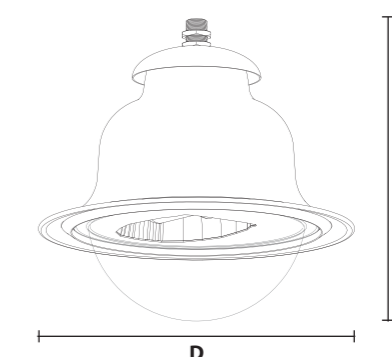

Myrina 6670: 400W

Cosmo: 140W

OPTICALED evo: 100W

Mounting

Top hanging: 1" BSPT male (1" BSPT female on request)

Color Standard

Dark black RAL 9005

+ Version vasque ogive
Acorn-shaped version

+ Réflecteur asymétrique routier
dernière génération
Last generation asymmetrical reflector

+ Ouverture par 1/4 de tour
Quarter turn opening

Classe électrique

1 et 2

Electric class

1 and 2

Myrina
6505

Myrina
6670

Énergie de choc..... IK 06..... IK 06

Shock resistance

Dimensions (mm)

Size

D H
505 550

D H
670 670

Options

Event IP 68