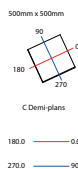

Photométrie / Photometry

ASY04

Courbes polaire / Polar curves