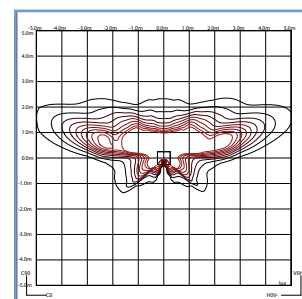

	Power	Luminous flux	
		3000 K	4000 K
350 mA	20 W	1870 lm	1870 lm
500 mA	29 W	2430 lm	2430 lm
700 mA	41 W	3250 lm	3250 lm

Kassio

900 1200 1500

Poids (kg) 23 28 33
Weight (kg)

Classe électrique 2
Electrical class

Indice de protection
Protection index

Bloc optique IP 66
Optical unit

Énergie de choc IK 10
Shock resistance

Photométrie / Photometry

ASY04

Courbes polaire / Polar curves

Courbes Isolux / Isolux curves

CIR03

Courbes polaire / Polar curves

Courbes Isolux / Isolux curves

KASSIO

Borne lumineuse Lighting bollard

Dimensions (mm) / Dimensions (mm)

Semelle / Base plate:
250x250mm
Entre-axes / Center to center:
200x200mm
Porte / Door:
130x280mm