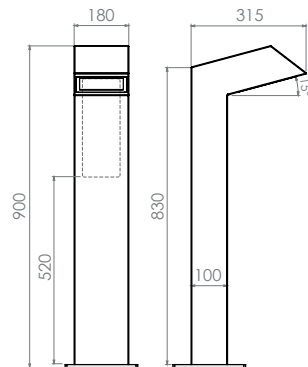

Courbes polaire / Polar curves

Courbes Isolux / Isolux curves

KASSIO

Borne lumineuse Lighting bollard

Dimensions (mm) / Dimensions (mm)

Semelle / Base plate:
250x250mm
Entre-axes / Center to center:
200x200mm
Porte / Door:
130x280mm

4 x tiges de scellement
(non fournies) / 4 x anchor
bolts (not supplied):
Ø16/M14 x 300

Dans le cas d'une installation
sur massif, dimensions
préconisées /
In the case of a sealing block
installation, recommended
dimensions:
0m30 x 0m30 x 0m40