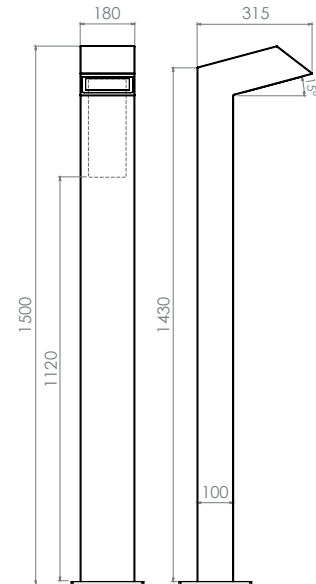

KASSIO 1500