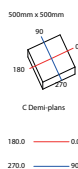

	Power	Luminous flux	
		3000 K	4000 K
350 mA	20 W	1870 lm	1870 lm
500 mA	29 W	2430 lm	2430 lm
700 mA	41 W	3250 lm	3250 lm

Kassio

900 1200 1500

Poids (kg) 23 28 33
Weight (kg)

Classe électrique 2
Electrical class

Indice de protection
Protection index

Bloc optique IP 66
Optical unit

Énergie de choc IK 10
Shock resistance

Photométrie / Photometry

ASY04

Courbes polaire / Polar curves

Courbes Isolux / Isolux curves

CIR03

Courbes polaire / Polar curves

Courbes Isolux / Isolux curves

KASSIO

Borne lumineuse Lighting bollard

Dimensions (mm) / Dimensions (mm)

Semelle / Base plate:
250x250mm
Entre-axes / Center to center:
200x200mm
Porte / Door:
130x280mm