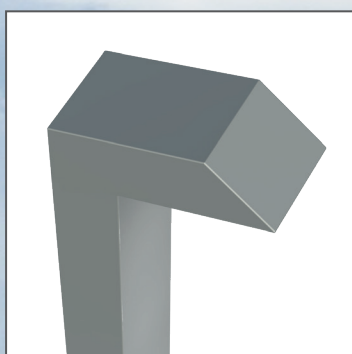

KASSIO

Borne lumineuse Lighting bollard

SOURCE
LED

KASSIO

Borne lumineuse Lighting bollard

Caractéristiques techniques

Matière

Corps : acier galvanisé
Protection : ME Resist

Forme protection

Standard : plate

Finition protection

Standard : transparente sérigraphiée noire

Couleur standard

Couleur au choix

Optique

Type : module LED (16 LED)

Technical characteristics

Materials

Body: galvanised steel

Protection: ME Resist

Protection shape

Standard: flat

Protection finish

Standard: transparent black screen printed

Courbes polaire / Polar curves

Courbes Isolux / Isolux curves

KASSIO

Borne lumineuse Lighting bollard

Dimensions (mm) / Dimensions (mm)

Semelle / Base plate:
250x250mm
Entre-axes / Center to center:
200x200mm
Porte / Door:
130x280mm