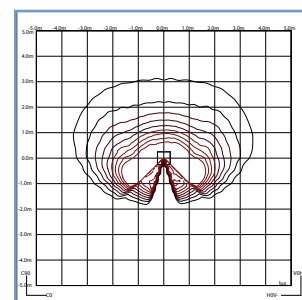

	Power	Luminous flux	
		3000 K	4000 K
350 mA	20 W	1870 lm	1870 lm
500 mA	29 W	2430 lm	2430 lm
700 mA	41 W	3250 lm	3250 lm

Kassio

900 1200 1500

Poids (kg) 23 28 33
Weight (kg)

Classe électrique 2
Electrical class

Indice de protection
Protection index

Bloc optique IP 66
Optical unit

Énergie de choc IK 10
Shock resistance

Photométrie / Photometry

ASY04

Courbes polaire / Polar curves

Courbes Isolux / Isolux curves

CIR03

Courbes polaire / Polar curves

Courbes Isolux / Isolux curves

KASSIO

Borne lumineuse Lighting bollard

Dimensions (mm) / Dimensions (mm)

Semelle / Base plate:
250x250mm
Entre-axes / Center to center:
200x200mm
Porte / Door:
130x280mm