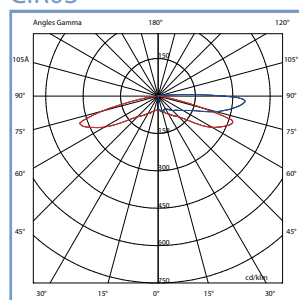

	Power	Luminous flux	
		3000 K	4000 K
350 mA	20 W	1870 lm	1870 lm
500 mA	29 W	2430 lm	2430 lm
700 mA	41 W	3250 lm	3250 lm

Kassio

900 1200 1500

Poids (kg) 23 28 33
Weight (kg)

Classe électrique 2
Electrical class

Indice de protection
Protection index

Bloc optique IP 66
Optical unit

Énergie de choc IK 10
Shock resistance

Photométrie / Photometry

ASY04

Courbes polaire / Polar curves

Courbes Isolux / Isolux curves

CIR03

Courbes polaire / Polar curves

Courbes Isolux / Isolux curves

KASSIO

Borne lumineuse Lighting bollard

Dimensions (mm) / Dimensions (mm)

Semelle / Base plate:
250x250mm
Entre-axes / Center to center:
200x200mm
Porte / Door:
130x280mm