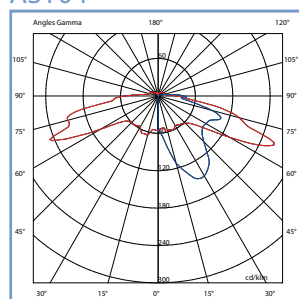

Photométrie / Photometry

ASY04

Courbes polaire / Polar curves