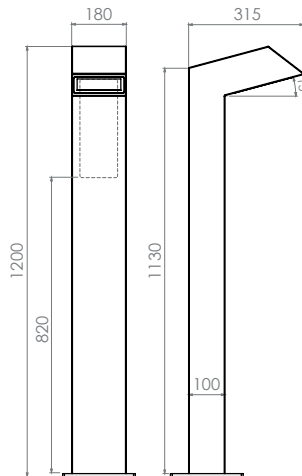

KASSIO 1200