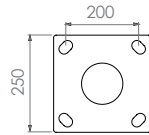

Courbes polaire / Polar curves

Courbes Isolux / Isolux curves

KASSIO

Borne lumineuse Lighting bollard

Dimensions (mm) / Dimensions (mm)

Semelle / Base plate:
250x250mm
Entre-axes / Center to center:
200x200mm
Porte / Door:
130x280mm

4 x tiges de scellement
(non fournies) / 4 x anchor
bolts (not supplied):
Ø16/M14 x 300

Dans le cas d'une installation
sur massif, dimensions
préconisées /
In the case of a sealing block
installation, recommended
dimensions:
0m30 x 0m30 x 0m40