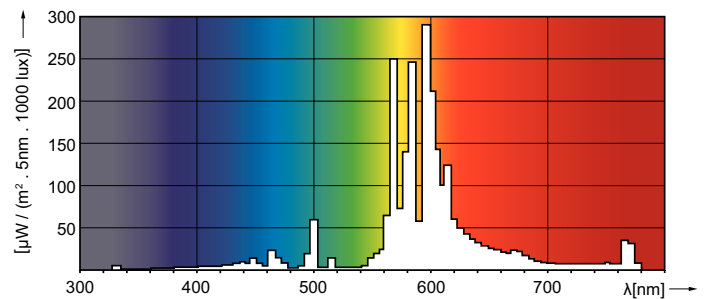

Fotometrische gegevens

Light Distribution Diagram - SON-T 1000W E40 1SL/4

Spectral Power Distribution Colour - SON-T 1000W E40 1SL/4