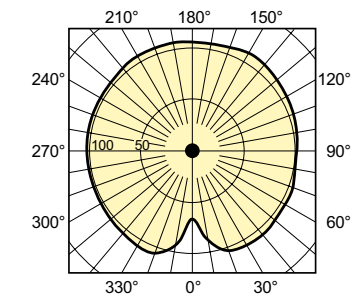

Fotometrische gegevens

Light Distribution Diagram - SON-T 1000W E40 1SL/4

Spectral Power Distribution Colour - SON-T 1000W E40 1SL/4