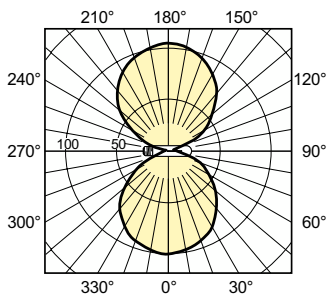

Fotometrische gegevens

Light Distribution Diagram - SON-T 1000W E40 1SL/4

Spectral Power Distribution Colour - SON-T 1000W E40 1SL/4