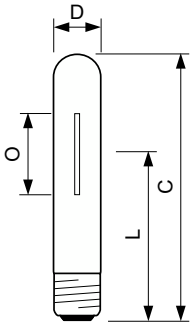

## Maatschets

Product	D (max)	O	L	C (max)
SON-T 1000W E40 1SL/4	66 mm	153 mm	240 mm	390 mm