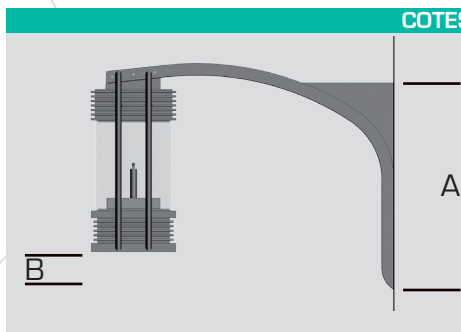

STANDARD

- Console décorative en fonderie d'aluminium + tube aluminium.
- Standard Bronze Futura.
- Disponible en applique uniquement.
- Fixation du luminaire BAZAS uniquement.
- Traitement de surface : thermo-laquage poudre polyester à 220° (teinte RAL ou peinture structurée au choix).

COTES

RENDU

RENDU 3D

Modèle	A (cm)	B (cm)
BAZAS 100	85	75