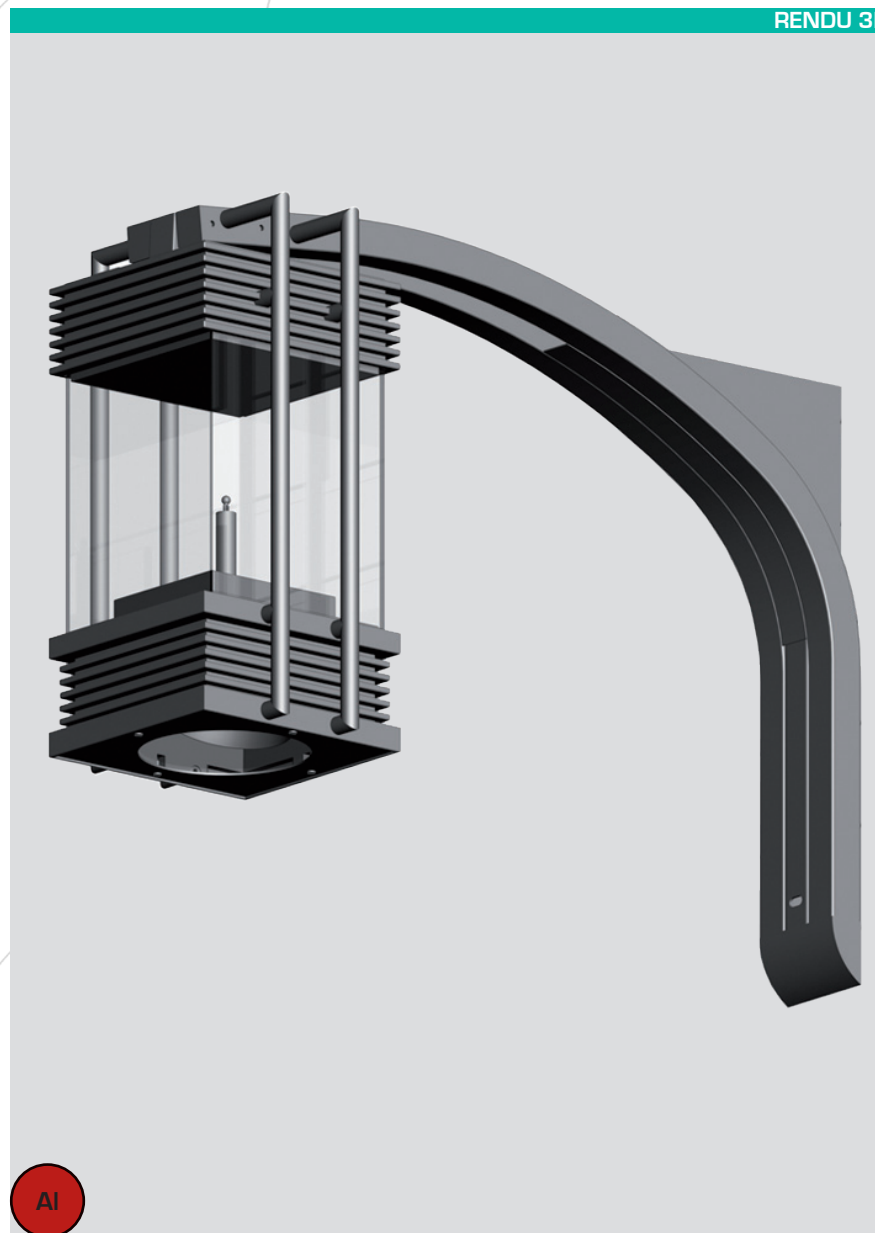

STANDARD

- Console décorative en fonderie d'aluminium + tube aluminium.
- Standard Bronze Futura.
- Disponible en applique uniquement.
- Fixation du luminaire BAZAS uniquement.
- Traitement de surface : thermo-laquage poudre polyester à 220° (teinte RAL ou peinture structurée au choix).

COTES

RENDU

RENDU 3D

Modèle	A (cm)	B (cm)
BAZAS 100	85	75