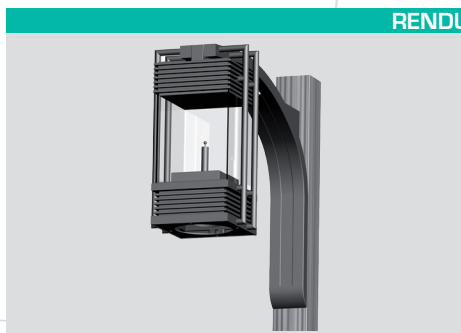

STANDARD

- Console décorative en fonderie d'aluminium + tube aluminium.
- Standard Bronze Futura.
- Disponible en applique uniquement.
- Fixation du luminaire BAZAS uniquement.
- Traitement de surface : thermo-laquage poudre polyester à 220° (teinte RAL ou peinture structurée au choix).

COTES

RENDU

RENDU 3D

Modèle	A (cm)	B (cm)
BAZAS 100	85	75