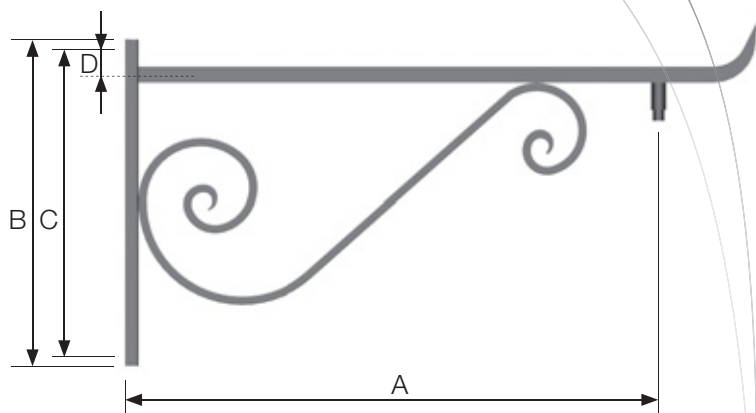

### LA PETITE TOUCHE D'ORIGINALITÉ

Fabriquée en acier galvanisé et protégée par une peinture polyester, Andonnaise se compose de carrés forgés. Le carré horizontal se termine par une pointe recourbée vers le haut et est soutenu par un carré forgé en volutes.

- Existe en version murale ou sur rehausse (voir p.242) pour mâts Ø60, Ø75 et Ø89 (autres diamètres nous consulter)
- Pour luminaires suspendus (raccord 3/4" GAZ femelle)
- Accessoires décoratifs disponibles en option suivant le diamètre de la rehausse

- Available in a wall-mounted version or on a pole extension (see p.242) for Ø60, Ø75 and Ø89 masts (consult us for other diameters)
- For suspended luminaires (3/4" BSPT female coupling)
- Decorative accessories available as options, depending on the diameter of the pole extension

DIMENSIONS (mm) / DIMENSIONS (mm)	ANDONNAISE	
<b>Référence / Reference</b>	<b>78</b>	<b>100</b>
A (Saillie / Overhanging)	720	980
B (Patin / Support)	500	580
C (Entre-axes / Center to center)	440	520
D (Passage câble / Cable passage)	45	45