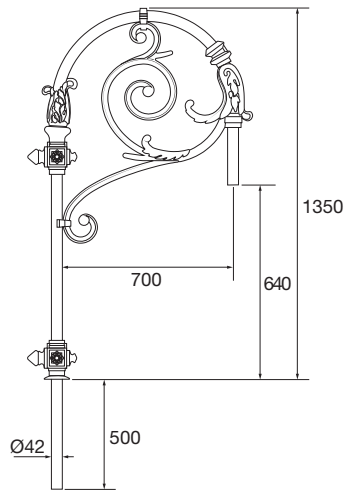

ALCIDE

CONSOLES ORNEMENTALES ORNAMENTAL BRACKETS

ALCIDE

ALCIDE 2 FEUX / 2 LIGHTS

Lemud

DES FORMES BELLE ÉPOQUE

La console Alcide, fabriquée en fonte d'aluminium, est tout en volutes et formes arrondies, pour un style Belle Epoque. Ses contours végétaux fournissent aux sites qui l'accueillent une décoration recherchée. Disponible uniquement pour luminaires suspendus (raccord 3/4" GAZ femelle) 1 ou 2 feux, en fixation sur poteau, murale ou contre poteau.

«BELLE ÉPOQUE» SHAPES

Made of cast aluminium, the Alcide console is entirely composed of scrolls and rounded shapes, giving a "Belle Epoque" style. Its plant-like contours provide refined decoration for sites in which it is placed. Solely available for suspended luminaires (3/4" BSPT female coupling) with 1 or 2 lamps, it is fixed to, or against the mast.

CONSOLE EN FONTE D'ALUMINIUM / CAST ALUMINIUM BRACKET

ALCIDE

ALCIDE 2 FEUX / 2 LIGHTS

MURALE / CONTRE POTEAU
/ WALL-MOUNTED / AGAINST A POST

ALCIDE MOGADOR POUR UNE TOUCHE PERSONNELLE

Fabriquée en fonte d'aluminium, la console Alcide Mogador se défait des volutes Belle Epoque pour laisser place à une décoration centrale circulaire, réalisée sur demande en fonction de vos exigences. Cette touche personnelle suffit à créer une console unique pour un projet original. Disponible uniquement pour luminaires suspendus 1 ou 2 feux, elle se fixe sur poteau ou contre poteau.

ALCIDE MOGADOR FOR A PERSONAL TOUCH

Made of cast aluminium, the Alcide Mogador console does away with «Belle Epoque» scrolls to make way for central circular decoration, produced by request to meet your demands. It just needs this personal touch to create a unique console for an original project. Solely available for suspended luminaires with 1 or 2 lamps, the Alcide Mogador is fixed to, or against the mast.