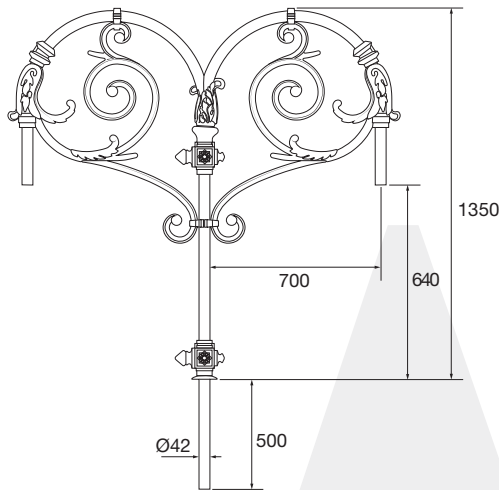

ALCIDE

CONSOLES ORNEMENTALES ORNAMENTAL BRACKETS

ALCIDE

ALCIDE 2 FEUX / 2 LIGHTS

Lemud

DES FORMES BELLE ÉPOQUE

La console Alcide, fabriquée en fonte d'aluminium, est tout en volutes et formes arrondies, pour un style Belle Epoque. Ses contours végétaux fournissent aux sites qui l'accueillent une décoration recherchée. Disponible uniquement pour luminaires suspendus (raccord 3/4" GAZ femelle) 1 ou 2 feux, en fixation sur poteau, murale ou contre poteau.

«BELLE ÉPOQUE» SHAPES

Made of cast aluminium, the Alcide console is entirely composed of scrolls and rounded shapes, giving a "Belle Epoque" style. Its plant-like contours provide refined decoration for sites in which it is placed. Solely available for suspended luminaires (3/4" BSPT female coupling) with 1 or 2 lamps, it is fixed to, or against the mast.

CONSOLE EN FONTE D'ALUMINIUM / CAST ALUMINIUM BRACKET

ALCIDE

ALCIDE 2 FEUX / 2 LIGHTS

MURALE / CONTRE POTEAU
/ WALL-MOUNTED / AGAINST A POST

ALCIDE MOGADOR POUR UNE TOUCHE PERSONNELLE

Fabriquée en fonte d'aluminium, la console Alcide Mogador se défait des volutes Belle Epoque pour laisser place à une décoration centrale circulaire, réalisée sur demande en fonction de vos exigences. Cette touche personnelle suffit à créer une console unique pour un projet original. Disponible uniquement pour luminaires suspendus 1 ou 2 feux, elle se fixe sur poteau ou contre poteau.

ALCIDE MOGADOR FOR A PERSONAL TOUCH

Made of cast aluminium, the Alcide Mogador console does away with «Belle Epoque» scrolls to make way for central circular decoration, produced by request to meet your demands. It just needs this personal touch to create a unique console for an original project. Solely available for suspended luminaires with 1 or 2 lamps, the Alcide Mogador is fixed to, or against the mast.