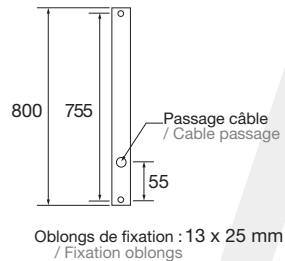

CONSOLE EN FONTE D'ALUMINIUM / CAST ALUMINIUM BRACKET

ALCIDE

ALCIDE 2 FEUX / 2 LIGHTS

MURALE / CONTRE POTEAU
/ WALL-MOUNTED / AGAINST A POST

ALCIDE MOGADOR POUR UNE TOUCHE PERSONNELLE

Fabriquée en fonte d'aluminium, la console Alcide Mogador se défait des volutes Belle Epoque pour laisser place à une décoration centrale circulaire, réalisée sur demande en fonction de vos exigences. Cette touche personnelle suffit à créer une console unique pour un projet original. Disponible uniquement pour luminaires suspendus 1 ou 2 feux, elle se fixe sur poteau ou contre poteau.