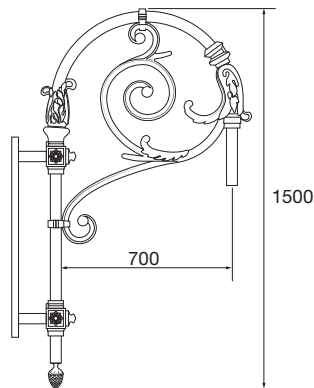

ALCIDE

CONSOLES ORNEMENTALES ORNAMENTAL BRACKETS

ALCIDE

ALCIDE 2 FEUX / 2 LIGHTS

Lemud

DES FORMES BELLE ÉPOQUE

La console Alcide, fabriquée en fonte d'aluminium, est tout en volutes et formes arrondies, pour un style Belle Epoque. Ses contours végétaux fournissent aux sites qui l'accueillent une décoration recherchée. Disponible uniquement pour luminaires suspendus (raccord 3/4" GAZ femelle) 1 ou 2 feux, en fixation sur poteau, murale ou contre poteau.

«BELLE ÉPOQUE» SHAPES

Made of cast aluminium, the Alcide console is entirely composed of scrolls and rounded shapes, giving a "Belle Epoque" style. Its plant-like contours provide refined decoration for sites in which it is placed. Solely available for suspended luminaires (3/4" BSPT female coupling) with 1 or 2 lamps, it is fixed to, or against the mast.

CONSOLE EN FONTE D'ALUMINIUM / CAST ALUMINIUM BRACKET

ALCIDE

ALCIDE 2 FEUX / 2 LIGHTS

MURALE / CONTRE POTEAU
/ WALL-MOUNTED / AGAINST A POST

ALCIDE MOGADOR POUR UNE TOUCHE PERSONNELLE

Fabriquée en fonte d'aluminium, la console Alcide Mogador se défait des volutes Belle Epoque pour laisser place à une décoration centrale circulaire, réalisée sur demande en fonction de vos exigences. Cette touche personnelle suffit à créer une console unique pour un projet original. Disponible uniquement pour luminaires suspendus 1 ou 2 feux, elle se fixe sur poteau ou contre poteau.

ALCIDE MOGADOR FOR A PERSONAL TOUCH

Made of cast aluminium, the Alcide Mogador console does away with «Belle Epoque» scrolls to make way for central circular decoration, produced by request to meet your demands. It just needs this personal touch to create a unique console for an original project. Solely available for suspended luminaires with 1 or 2 lamps, the Alcide Mogador is fixed to, or against the mast.