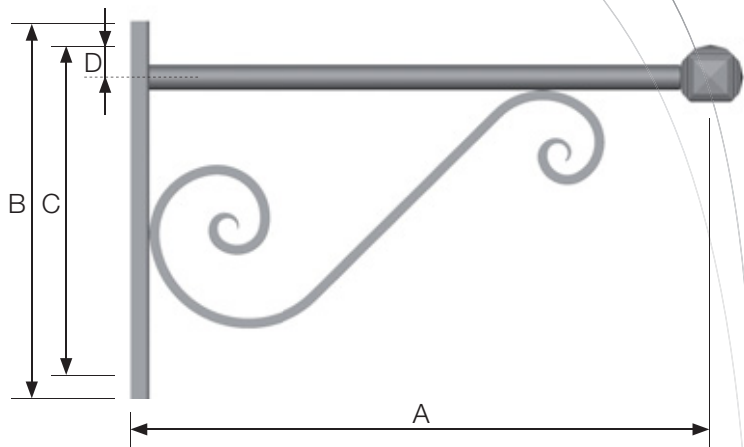

AIXOISE

CONSOLES CLASSIQUES CLASSIC BRACKETS

CLASSIQUE PAR EXCELLENCE

Fabriquée en tube acier galvanisé et protégée par une peinture polyester, Aixoise allie un tube de section ronde et un carré en volutes.

- Existe en version murale ou sur rehausse (voir p.242) pour mâts Ø60, Ø75 et Ø89 (autres diamètres nous consulter)
- Pour luminaires portés (raccord 3/4" GAZ mâle) ou suspendus (raccord 3/4" GAZ femelle)
- Accessoires décoratifs disponibles en option suivant le diamètre de la rehausse

EPITOME OF CLASSICISM

Comprised of a galvanised steel tube and protected by polyester paint, Aixoise combines a round section tube with a scrolled square.

- Available in a wall-mounted version or on a pole extension (see p.242) for Ø60, Ø75 and Ø89 masts (consult us for other diameters)
- For post-top (3/4" BSPT male coupling) or suspended luminaires (3/4" BSPT female coupling)
- Decorative accessories available as options, depending on the diameter of the pole extension

DIMENSIONS (mm) / DIMENSIONS (mm)	AIXOISE			
Référence / Reference	48	78	92	110
A (Saillie / Overhanging)	460	780	940	1170
B (Patin / Support)	280	500	580	580
C (Entre-axes / Center to center)	220	440	520	520
D (Passage câble / Cable passage)	45	45	45	45