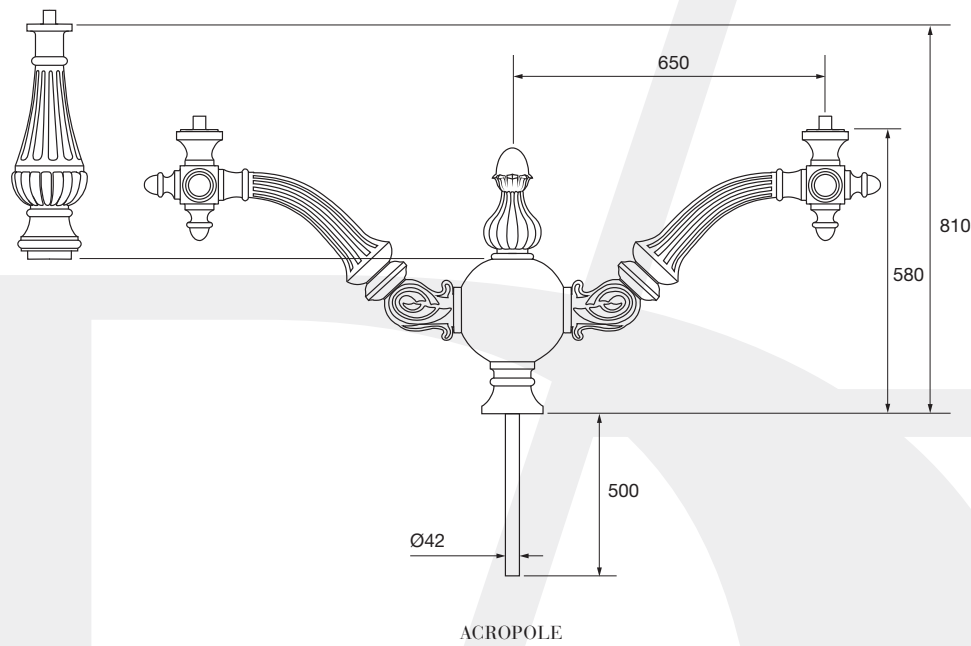

ACROPOLE

CONSOLES ORNEMENTALES ORNAMENTAL BRACKETS

ACROPOLE

3 FEUX EN LIGNES
3 LIGHTS IN A ROW

4 FEUX CROISÉS
4 LIGHTS FACING EACH OTHER

5 FEUX CROISÉS
5 LIGHTS FACING EACH OTHER

Cabourg

L'ÉLÉGANCE BAROQUE

Fabriquée en fonte d'aluminium, la console Acropole associe les formes et les volumes baroques pour accueillir jusqu'à 5 feux en bouquet. Fixée sur un candélabre, la console porte avec élégance les luminaires alignés ou disposés en étoile. De quoi apporter prestance et distinction au site à éclairer. Pour luminaires portés uniquement (raccord 3/4" GAZ mâle).

BAROQUE ELEGANCE

Made of cast aluminium, the Acropole bracket combines baroque shapes and volumes to accommodate a bouquet of up to 5 lamps. Fixed on a candelabra, the bracket supports the luminaires very elegantly, either aligned or arranged in a star shape. A model adding poise and distinction to the site being lit. For post-top luminaires only (3/4" BSPT male coupling).

CONSOLE EN FONTE D'ALUMINIUM / CAST ALUMINIUM BRACKET

DISPOSITION POSSIBLE DES FEUX / POSSIBLE ARRANGEMENT OF LIGHTS