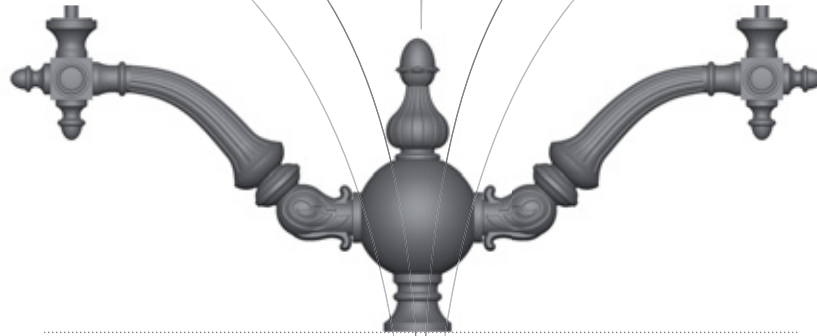

ACROPOLE

CONSOLES ORNEMENTALES ORNAMENTAL BRACKETS

ACROPOLE

3 FEUX EN LIGNES
3 LIGHTS IN A ROW

4 FEUX CROISÉS
4 LIGHTS FACING EACH OTHER

5 FEUX CROISÉS
5 LIGHTS FACING EACH OTHER

Cabourg

L'ÉLÉGANCE BAROQUE

Fabriquée en fonte d'aluminium, la console Acropole associe les formes et les volumes baroques pour accueillir jusqu'à 5 feux en bouquet. Fixée sur un candélabre, la console porte avec élégance les luminaires alignés ou disposés en étoile. De quoi apporter prestance et distinction au site à éclairer. Pour luminaires portés uniquement (raccord 3/4" GAZ mâle).

BAROQUE ELEGANCE

Made of cast aluminium, the Acropole bracket combines baroque shapes and volumes to accommodate a bouquet of up to 5 lamps. Fixed on a candelabra, the bracket supports the luminaires very elegantly, either aligned or arranged in a star shape. A model adding poise and distinction to the site being lit. For post-top luminaires only (3/4" BSPT male coupling).

CONSOLE EN FONTE D'ALUMINIUM / CAST ALUMINIUM BRACKET

DISPOSITION POSSIBLE DES FEUX / POSSIBLE ARRANGEMENT OF LIGHTS