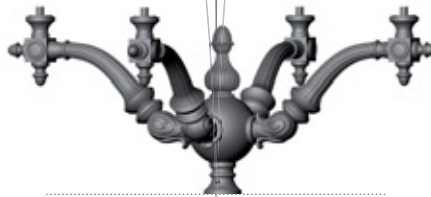

ACROPOLE

CONSOLES ORNEMENTALES ORNAMENTAL BRACKETS

ACROPOLE

3 FEUX EN LIGNES
3 LIGHTS IN A ROW

4 FEUX CROISÉS
4 LIGHTS FACING EACH OTHER

5 FEUX CROISÉS
5 LIGHTS FACING EACH OTHER

Cabourg

L'ÉLÉGANCE BAROQUE

Fabriquée en fonte d'aluminium, la console Acropole associe les formes et les volumes baroques pour accueillir jusqu'à 5 feux en bouquet. Fixée sur un candélabre, la console porte avec élégance les luminaires alignés ou disposés en étoile. De quoi apporter prestance et distinction au site à éclairer. Pour luminaires portés uniquement (raccord 3/4" GAZ mâle).

BAROQUE ELEGANCE

Made of cast aluminium, the Acropole bracket combines baroque shapes and volumes to accommodate a bouquet of up to 5 lamps. Fixed on a candelabra, the bracket supports the luminaires very elegantly, either aligned or arranged in a star shape. A model adding poise and distinction to the site being lit. For post-top luminaires only (3/4" BSPT male coupling).