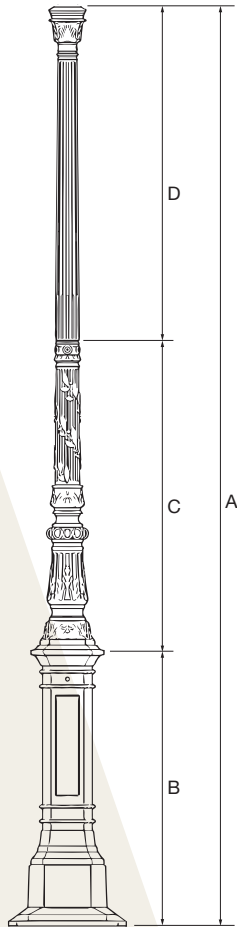

ACROPOLE

ENTRE-AXES / CENTER TO CENTER