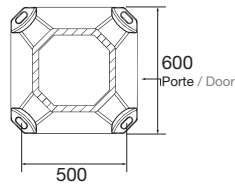

## ALLIANCE RÉUSSIE

La rigueur de la borne carrée et l'exubérance des motifs floraux lui donnent une allure élancée et solidement implantée au sol. Le fût d'Acropole marie cannelures et lierre dans sa première partie. Sa seconde partie, uniquement cannelée, varie pour permettre au mât d'atteindre une hauteur maximale de 5 m 40.

## SUCCESSFUL BLEND

The rigorousness of the square bollard and the exuberance of floral motifs give this model a sleek allure firmly planted in the ground. The first part of the Acropole mast blends fluting and ivy. Its second part, which is simply fluted, varies to allow the mast to attain a maximum height of 5 m 40.

- Made of cast steel
- Post-top 3/4" BSPT male coupling for luminaire or post-top bracket fixation on request

ACROPOLE

ENTRE-AXES / CENTER TO CENTER

Semelle 4 tiges  
Base plate  
with 4 anchor bolts

Tige 20/18 x 400  
Anchor bolt 20/18 x 400

Narbonne

DIMENSIONS (mm) / DIMENSIONS (mm)		ACROPOLE							
A	Réf. / Ref.	3600	360	4600	460	5070	507	5400	540
B		1420		1420		1420		1420	
C		1545		1545		1545		1545	
D		700		1700		2170		2470	
Porte / Door		450 x 100		450 x 100		450 x 100		450 x 100	