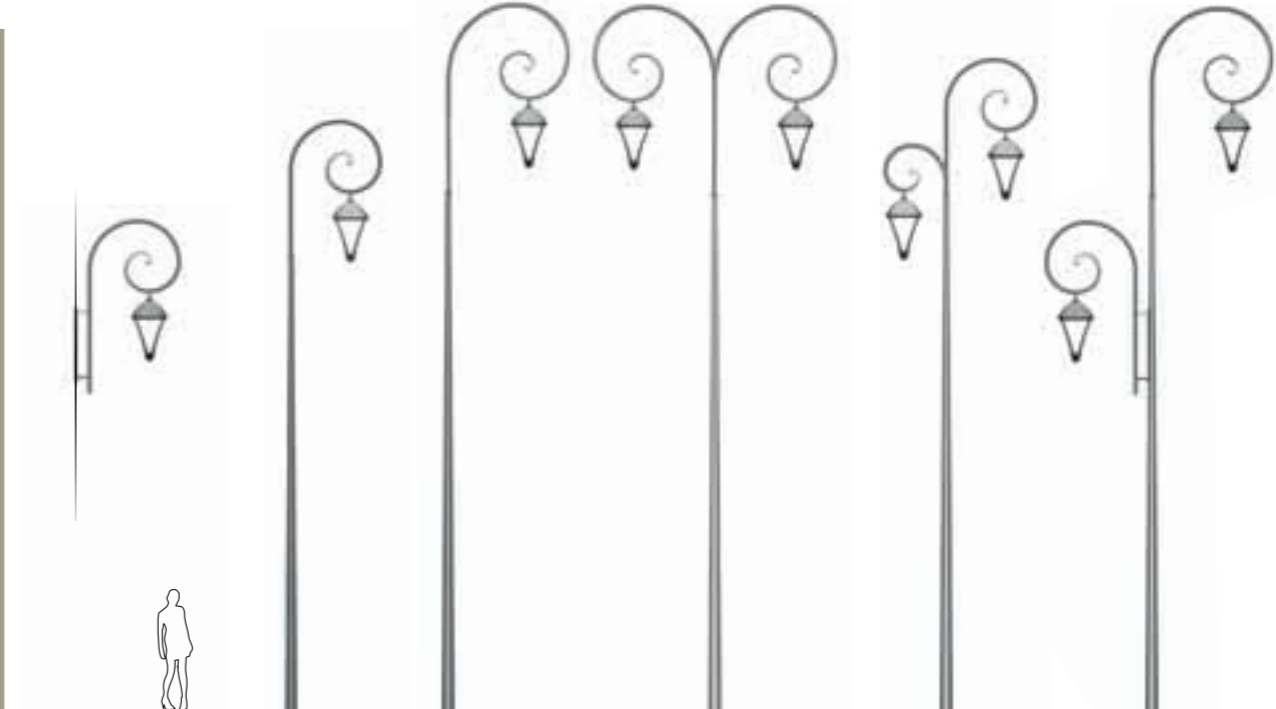

A - Murale Wall mounting B - Kima 600 C - Kima 800 D - Kima 800 E - Kima 800 F - Kima 800

Urbane
Propositions d'ensembles
Suggestions for ensembles

CONSOLE **Agliée**
Agliée BRACKET