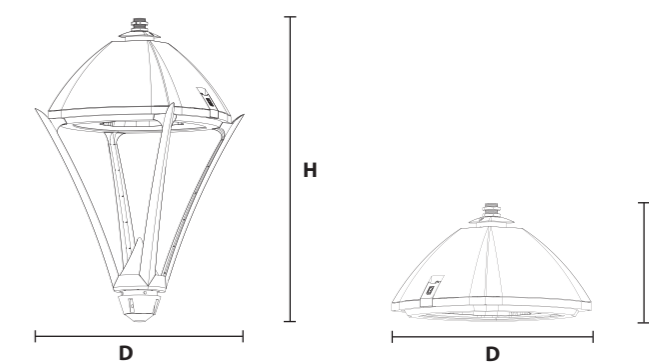

Electric class

1 and 2

Urbane

Urbane C

Poids (kg)/Weight..... 10,5 7,9

SCX (m²)/CXS..... 0,10 0,08

Indice de protection

Protection index

Bloc optique.....IP 66..... IP 66

Optical unit

Logement électrique.....IP 66..... IP 66

Electrical Housing

Énergie de choc.....IK 08.....IK 08

Shock resistance

Dimensions (mm)

Size	D	H	D	H
	480	800	480	300

Options

IK 10 sur demande
Déconnexion à l'ouverture
IK 10 on request
Disconnects upon opening