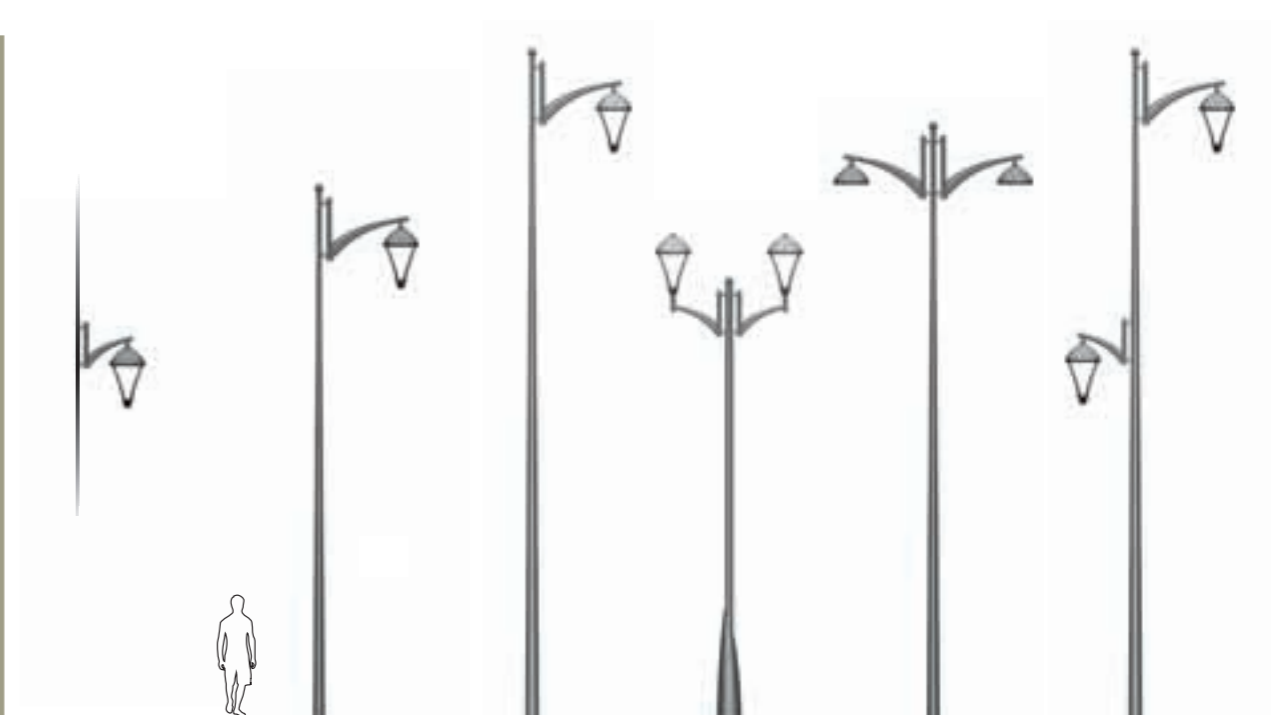

A - Murale Wall mounting B - Jima 600 C - Jima 800 D - Volute 500 E - Kima 700 F - Kima 800