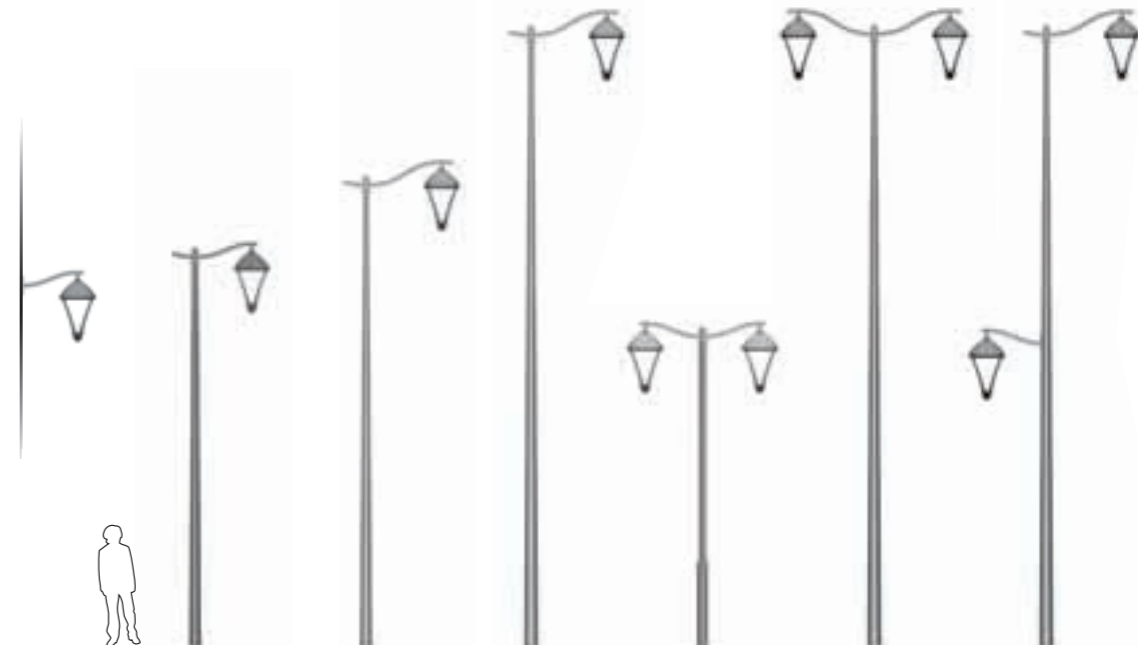

A - Murale Wall mounting B - Java 500 C - Jima 600 D - Jima 800 E - Velas 400 F - Kima 800 G - Kima 800

Urbane
Propositions d'ensembles
Suggestions for ensembles

En top (suite)
Top mounted (continued)