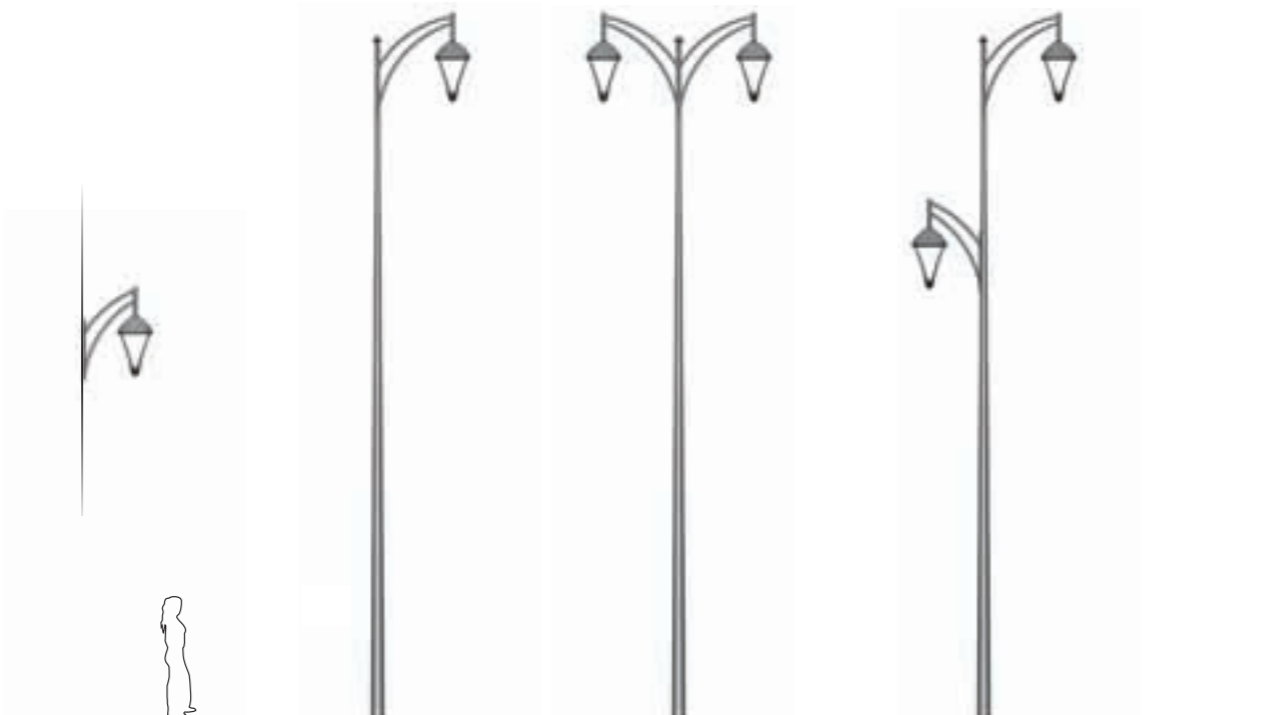

A - Murale Wall mounting B - Jima 800 C - Kima 800 D - Kima 800

CONSOLE **Atala**
Atala BRACKET