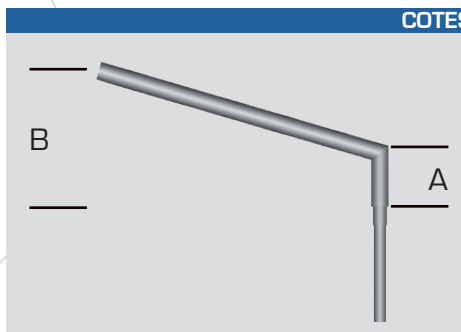

STANDARD

- Console décorative acier galvanisé.
- Standard Noir RAL 9005 - inclinaison 5° à 20°.
- Disponible en 1 ou 2 feux.
- Fixation du luminaire : latérale (Ø60).
- Fixation en top de mât (Ø60, Ø75 ou Ø89) ou en applique.
- Traitement de surface : thermo-laquage poudre polyester à 220° (teinte RAL ou peinture structurée au choix).

COTES

RENDU 3D

RENDU

Modèle	A (cm)	B (cm)
ST LUC 10	20	20*
ST LUC 20	20	20*
ST LUC 30	20	25*
ST LUC 40	20	30*
ST LUC 50	20	30*

* Pour inclinaison 15°