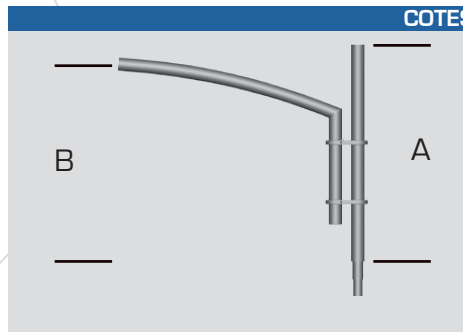

STANDARD

- Console décorative en acier galvanisé.
- Standard Noir RAL 9005 - Bagues et Boule décorative - inclinaison 5° en latérale.
- Disponible en 1, 2, 3 ou 4 feux démontables.
- Fixation du luminaire : latérale (raccord Ø60) ou suspendue (raccord PG34 femelle).
- Fixation en top de mât (Ø60, Ø75, ou Ø89) ou en applique.
- Accessoires décoratifs disponibles en option suivant le diamètre du brandon.
- Traitement de surface : thermo-laquage poudre polyester à 220° (teinte RAL ou peinture structurée au choix).

COTES

RENDU

RENDU 3D

Modèle	A (cm)	B (cm)
SAINT ALIX 50	100	75
SAINT ALIX 75	100	80
SAINT ALIX 100	100	90
SAINT ALIX 150	100	115