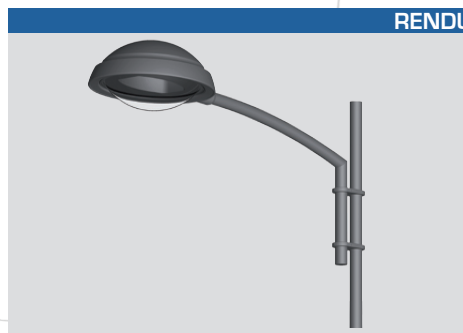

STANDARD

- Console décorative en acier galvanisé.
- Standard Noir RAL 9005 - Bagues et Boule décorative - inclinaison 5° en latérale.
- Disponible en 1, 2, 3 ou 4 feux démontables.
- Fixation du luminaire : latérale (raccord Ø60) ou suspendue (raccord PG34 femelle).
- Fixation en top de mât (Ø60, Ø75, ou Ø89) ou en applique.
- Accessoires décoratifs disponibles en option suivant le diamètre du brandon.
- Traitement de surface : thermo-laquage poudre polyester à 220° (teinte RAL ou peinture structurée au choix).

COTES

RENDU

RENDU 3D

Modèle	A (cm)	B (cm)
SAINT ALIX 50	100	75
SAINT ALIX 75	100	80
SAINT ALIX 100	100	90
SAINT ALIX 150	100	115