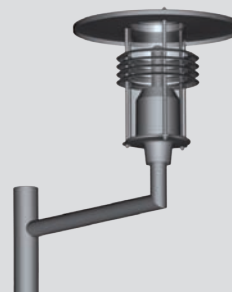

SAINT ALBAN

Consoles décoratives mécano-soudées

RENDU 3D

COTES

STANDARD

- Console décorative en acier galvanisé.
- Standard Noir RAL 9005 – Bouchon PVC.
- Disponible en 1 et 2 feux soudés sur brandon ou 3 et 4 feux démontables.
- Fixation du luminaire : portée (raccord Ø60)
- Fixation en top de mât (Ø60, Ø75, ou Ø89) ou en applique.
- Accessoires décoratifs disponibles en option suivant le diamètre du brandon.
- Traitement de surface : thermo-laquage poudre polyester à 220° (teinte RAL ou peinture structurée au choix).

RENDU

Modèle	A (cm)	B (cm)
ST ALBAN 50	30	30
ST ALBAN 70	30	30
ST ALBAN 100	30	30