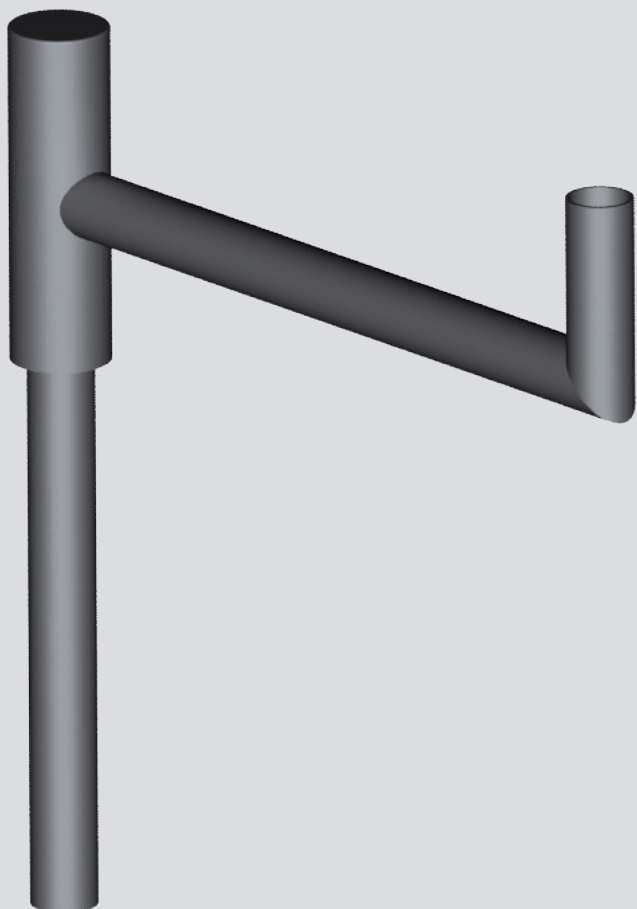

SAINT ALBAN

Consoles décoratives mécano-soudées

RENDU 3D

COTES

STANDARD

- Console décorative en acier galvanisé.
- Standard Noir RAL 9005 – Bouchon PVC.
- Disponible en 1 et 2 feux soudés sur brandon ou 3 et 4 feux démontables.
- Fixation du luminaire : portée (raccord Ø60)
- Fixation en top de mât (Ø60, Ø75, ou Ø89) ou en applique.
- Accessoires décoratifs disponibles en option suivant le diamètre du brandon.
- Traitement de surface : thermo-laquage poudre polyester à 220° (teinte RAL ou peinture structurée au choix).

RENDU

Modèle	A (cm)	B (cm)
ST ALBAN 50	30	30
ST ALBAN 70	30	30
ST ALBAN 100	30	30