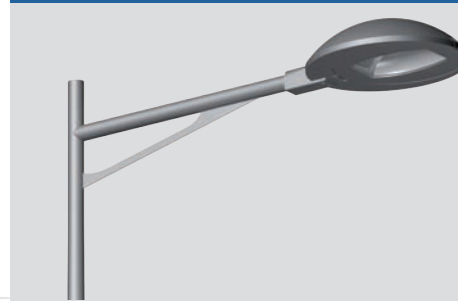

ORIZALE

Consoles décoratives mécano-soudées

RENDU 3D

COTES

STANDARD

- Console décorative en acier galvanisé.
- Standard Noir RAL 9005 - inclinaison 5° en latérale - Bouchon PVC.
- Disponible en 1 ou 2 feux soudés sur brandon, 3 et 4 feux démontables.
- Fixation du luminaire : latérale (raccord Ø60) ou suspendue (raccord PG34 femelle).
- Fixation en top de mât (Ø60, Ø75 ou Ø89) ou en applique.
- Accessoires décoratifs disponibles en option suivant le diamètre du brandon.
- Traitement de surface : thermo-laquage poudre polyester à 220° (teinte RAL ou peinture structurée au choix).

RENDU

Modèle	A [cm]	B [cm]
ORIZALE 50	50	35
ORIZALE 100	50	40
ORIZALE 150	50	45