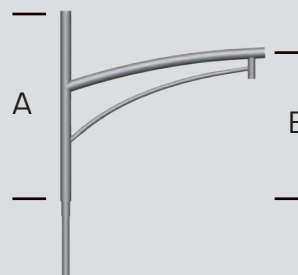

OCIRA

Consoles décoratives mécano-soudées

RENDU 3D

COTES

RENDU

STANDARD

- Console décorative en acier galvanisé.
- Standard Noir RAL 9005 - Boule décorative.
- Disponible en 1 ou 2 feux soudés sur brandon, 3 et 4 feux démontables.
- Fixation du luminaire : suspendue (raccord PG34 femelle).
- Fixation en top de mât (Ø60, Ø75 ou Ø89) ou en applique.
- Accessoires décoratifs disponibles en option suivant le diamètre du brandon.
- Traitement de surface : thermo-laquage poudre polyester à 220° (teinte RAL ou peinture structurée au choix).

Modèle	A (cm)	B (cm)
OCIRA 70	70	45
OCIRA 100	100	65
OCIRA 150	100	70