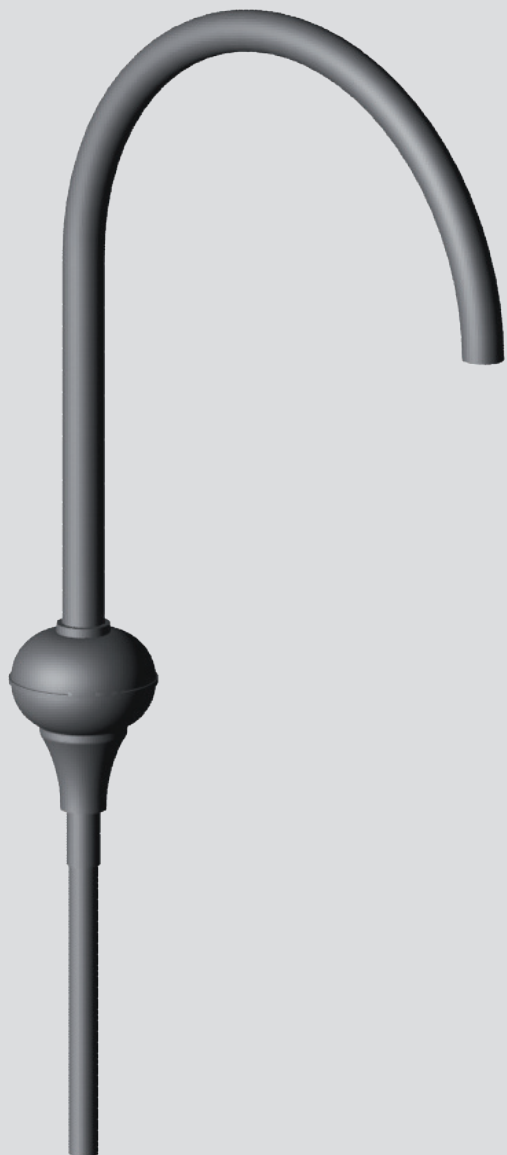

## Consoles décoratives mécano-soudée

### RENDU 3D

### STANDARD

- Console décorative en acier galvanisé.
- Standard Noir RAL 9005 - Bagues décoratives en aluminium repoussé.
- Disponible en 1 ou 2 feux.
- Fixation du luminaire : suspendue (raccord PG34 femelle).
- Fixation en top de mât (Ø60 ou Ø75) ou en applique.
- Traitement de surface : thermo-laquage poudre polyester à 220° (teinte RAL ou peinture structurée au choix).

### RENDU

Modèle	A (cm)	B (cm)
MORHANGE 70	120	80
MORHANGE 100	120	80
MORHANGE 150	120	80

Ac