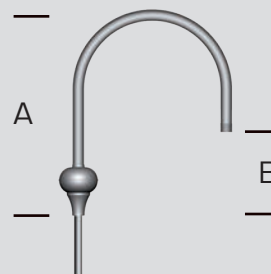

### STANDARD

- Console décorative en acier galvanisé.
- Standard Noir RAL 9005 - Bagues décoratives en aluminium repoussé.
- Disponible en 1 ou 2 feux.
- Fixation du luminaire : suspendue (raccord PG34 femelle).
- Fixation en top de mât (Ø60 ou Ø75) ou en applique.
- Traitement de surface : thermo-laquage poudre polyester à 220° (teinte RAL ou peinture structurée au choix).