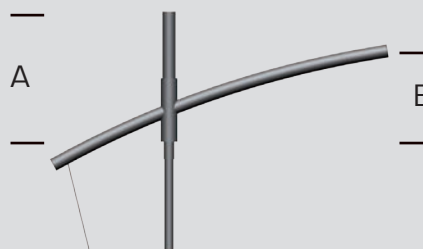

LYCIA

Consoles décoratives mécano-soudées

RENDU 3D

COTES

RENDU

STANDARD

- Console décorative acier galvanisé.
- Standard Noir RAL 9005 - inclinaison 10° en latérale - Boule décorative.
- Disponible en 1 ou 2 feux.
- Fixation du luminaire : latérale (raccord Ø60) ou suspendue (raccord PG34 femelle).
- Fixation en top de mât (Ø60, Ø75 ou Ø89) ou en applique.
- Accessoires décoratifs disponibles en option suivant le diamètre du brandon.
- Pointe biaise ou attache-gréement en option.
- Traitement de surface : thermo-laquage poudre polyester à 220° (teinte RAL ou peinture structurée au choix).

Modèle	A (cm)	B (cm)
LYCIA 70	60	30
LYCIA 100	60	40
LYCIA 150	60	45