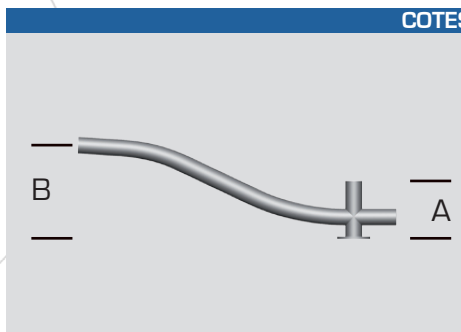

STANDARD

- Console décorative en aluminium.
- Standard Noir RAL 9005 - inclinaison 5° en latérale - Pointe décorative.
- Disponible en 1 et 2 feux soudés sur brandon ou 3 et 4 feux démontables.
- Fixation du luminaire :
latérale (raccord Ø60) ou suspendue (raccord PG34 femelle).
- Fixation en top de mât (Ø60, Ø75 ou Ø89) ou en applique.
- Accessoires décoratifs disponibles en option suivant le diamètre du brandon.
- Traitement de surface : thermo-laquage poudre polyester à 220° (teinte RAL ou peinture structurée au choix).

COTES

RENDU 3D

RENDU

Modèle	A (cm)	B (cm)
FAUCILIA 70	25	35
FAUCILIA 100	60	45
FAUCILIA 150	60	75