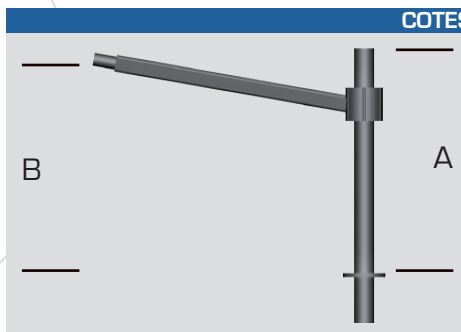

STANDARD

- Console décorative en aluminium pour mât Lorezo.
- Standard Noir RAL 9005 - inclinaison 10° - Bouchon PVC.
- Disponible en 1 ou 2 feux.
- Fixation du luminaire : latérale (raccord Ø60).
- Fixation en top de mât LOREZO ou en applique.
- Accessoires décoratifs disponibles en option suivant le diamètre du brandon.
- Traitement de surface : thermo-laquage poudre polyester à 220° (teinte RAL ou peinture structurée au choix).

COTES

RENDU

RENDU 3D

Modèle	A (cm)	B (cm)
EVERIA 70	100	85
EVERIA 110	100	100