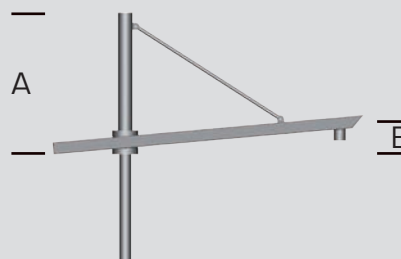

CYRELIS

Consoles décoratives mécano-soudées

RENDU 3D

COTES

STANDARD

- Console décorative en acier galvanisé.
- Standard Noir RAL 9005 - inclinaison 5° en latérale - Boule décorative et tirant.
- Disponible en 1 ou 2 feux.
- Fixation du luminaire : latérale ou suspendue (raccord PG34 femelle).
- Fixation en top de mât (Ø60, Ø75 ou Ø89) ou en applique.
- Accessoires décoratifs disponibles en option suivant le diamètre du brandon.
- Traitement de surface : thermo-laquage poudre polyester à 220° (teinte RAL ou peinture structurée au choix)

RENDU

Modèle	A (cm)	B (cm)
CYRELIS 75	60	10
CYRELIS 100	60	15
CYRELIS 150	80	20