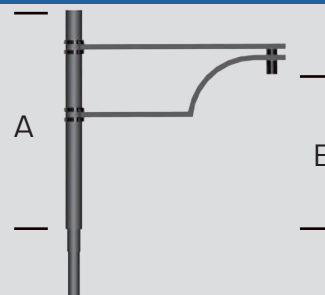

CYMELA

Consoles décoratives mécano-soudées

RENDU 3D

COTES

STANDARD

- Console décorative en acier galvanisé.
- Standard Noir RAL 9005 - Bagues et Boule décorative.
- Disponible en 1 ou 2 feux.
- Fixation du luminaire : suspendue (raccord PG34 femelle).
- Fixation en top de mât (Ø60, Ø75 ou Ø89) ou en applique.
- Accessoires décoratifs disponibles en option suivant le diamètre du brandon.
- Traitement de surface : thermo-laquage poudre polyester à 220° (teinte RAL ou peinture structurée au choix)

RENDU

Modèle	A (cm)	B (cm)
CYMELA 70	100	65
CYMELA 100	100	65
CYMELA 150	100	65