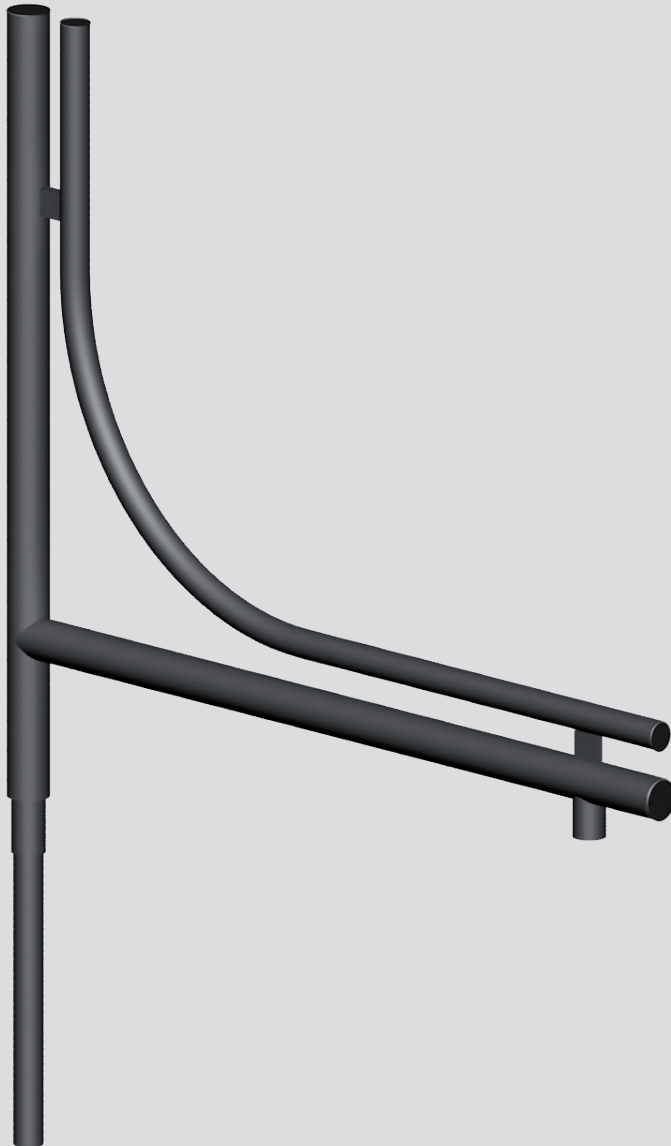

CORION

Consoles décoratives mécano-soudées

RENDU 3D

COTES

STANDARD

- Console décorative en acier galvanisé.
- Standard Noir RAL 9005 - Boule décorative.
- Disponible en 1 et 2 feux soudés sur brandon ou 3 et 4 feux démontables.
- Fixation du luminaire : suspendue (raccord PG34 femelle).
- Fixation en top de mât (Ø60, Ø75 ou Ø89) ou en applique.
- Accessoires décoratifs disponibles en option suivant le diamètre du brandon.
- Traitement de surface : thermo-laquage poudre polyester à 220° (teinte RAL ou peinture structurée au choix).

RENDU

Modèle	A [cm]	B [cm]
CORION 80	115	15
CORION 110	115	15