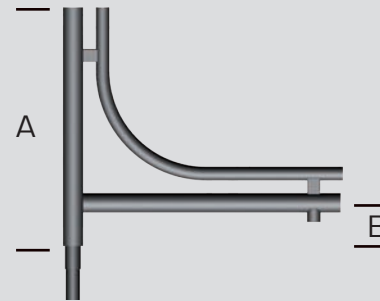

CORION

Consoles décoratives mécano-soudées

RENDU 3D

COTES

STANDARD

- Console décorative en acier galvanisé.
- Standard Noir RAL 9005 - Boule décorative.
- Disponible en 1 et 2 feux soudés sur brandon ou 3 et 4 feux démontables.
- Fixation du luminaire : suspendue (raccord PG34 femelle).
- Fixation en top de mât (Ø60, Ø75 ou Ø89) ou en applique.
- Accessoires décoratifs disponibles en option suivant le diamètre du brandon.
- Traitement de surface : thermo-laquage poudre polyester à 220° (teinte RAL ou peinture structurée au choix).

RENDU

Modèle	A [cm]	B [cm]
CORION 80	115	15
CORION 110	115	15