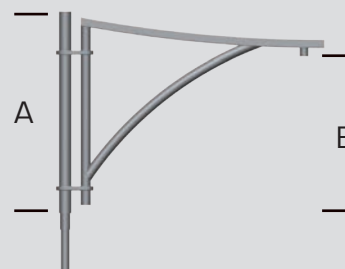

CETHOSIA

Consoles décoratives mécano-soudées

RENDU 3D

COTES

STANDARD

- Console décorative en acier galvanisé.
- Standard Noir RAL 9005 - Bagues et Boule décorative.
- Disponible en 1, 2, 3 et 4 feux démontables.
- Fixation du luminaire : suspendue (raccord PG34 femelle).
- Fixation en top de mât (Ø60, Ø75 ou Ø89) ou en applique.
- Accessoires décoratifs disponibles en option suivant le diamètre du brandon.
- Traitement de surface : thermo-laquage poudre polyester à 220° (teinte RAL ou peinture structurée au choix).

RENDU

Modèle	A [cm]	B [cm]
CETHOSIA 120	100	75