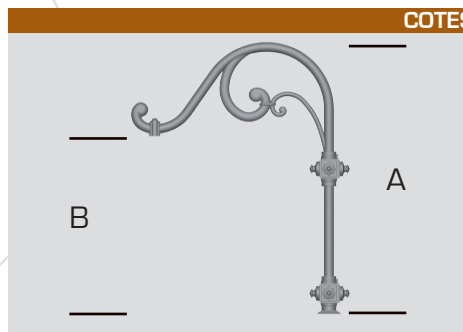

STANDARD

- Console traditionnelle en fonderie d'aluminium.
- Standard Noir RAL 9005.
- Disponible en 1 feu sur poteau et en 1 et 2 feux sur brandon démontable.
- Fixation du luminaire : suspendue (raccord PG27 mâle).
- Fixation en top de mât (Ø60, Ø75, Ø89, pour d'autres diamètres nous consulter) ou en applique.
- Traitement de surface : thermo-laquage poudre polyester à 220° (teinte RAL ou peinture structurée au choix).

COTES

RENDU 3D

RENDU

Modèle	B (cm)	C (cm)
CASTINIA 70	110	70